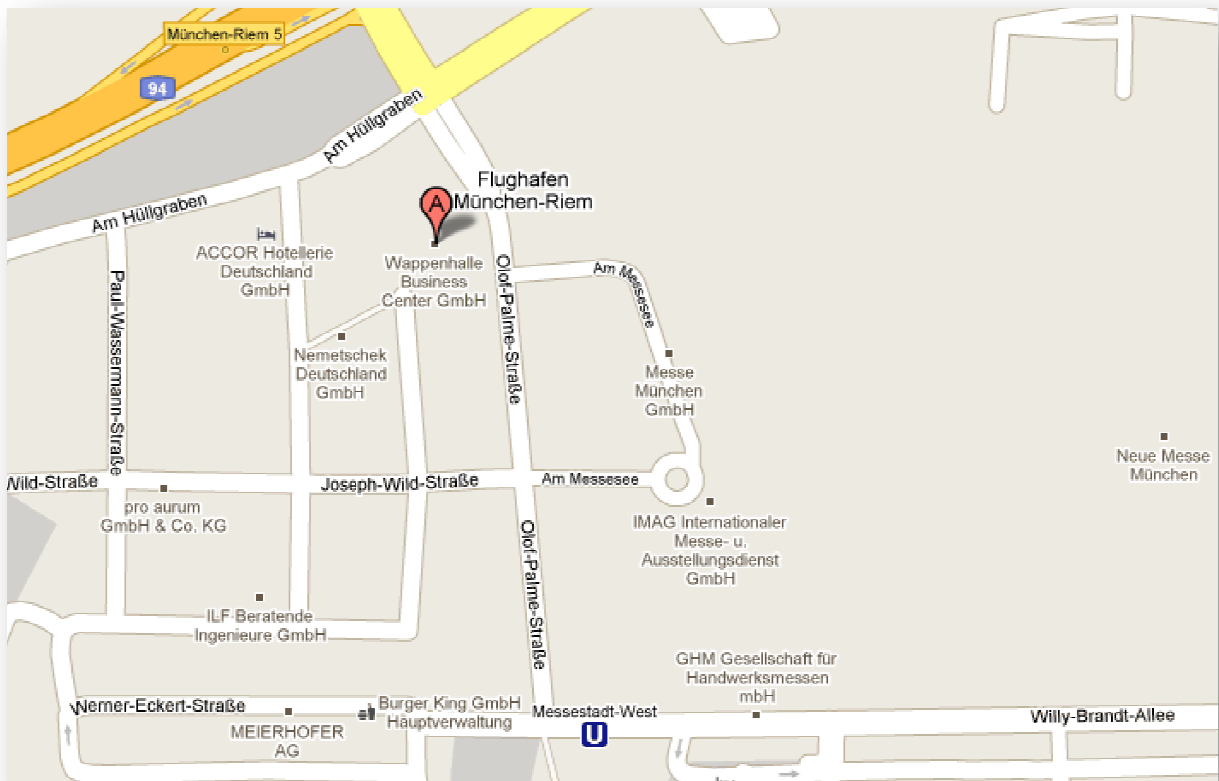

So erreichen Sie uns am schnellsten:

Mit dem Auto:

Von München kommend : fahren Sie auf der A94 Richtung Passau, nehmen die Ausfahrt München Riem , biegen anschließend nach rechts auf die Straße An der Point ab, dann die nächste Straße rechts auf die Joseph-Wild-Str. , wiederum die nächste Straße rechts führt Sie zum Konrad -Zuse-Platz. Die Tiefgarageneinfahrt befindet sich auf der Hanns-Schwindt-Straße.

Vom Flughafen oder aus Süden kommend: fahren Sie auf der A94 Richtung München, nehmen die Ausfahrt München Riem , biegen anschließend nach links auf die Straße An der Point ab, geradeaus weiter auf der Olof-Palme-Str. , biegen rechts auf die Joseph-Wild-Str. ab, wiederum die nächste Straße rechts führt Sie zum Konrad -Zuse-Platz. Die Tiefgarageneinfahrt befindet sich auf der Hanns-Schwindt-Straße. A 94 Ausfahrt Messe/ICM/Riem

Mit der Bahn:

Ab HBF München:

Mit dem Taxi: ca. 20 min, 15,00 EUR

ÖPNV: ca. 20 min, 2,20 EUR

Ab Hauptbahnhof, U2 Richtung Messestadt West, alle 5 min bis Messestadt Ost. Unser Business Center liegt ungefähr 500m gegenüberliegend der Riem Arcaden.

Lage:

- 15 Minuten zur Stadtmitte / Hauptbahnhof
- 20 Minuten zum Flughafen
- 4 Minuten zu Fuß bis zum Eingang des neuen Messegeländes
- 8 Minuten zu Fuß bis zu den Riem Arcaden
- Direkt an der A94